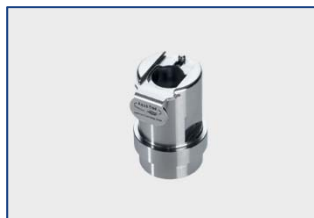

Hahnarmaturen / Tap faucet

Schnellverschlusskupplung M22 Innengewinde, inkl. Dichtung
Art. Nr.: 100296

Quick-release coupling M22 inside thread, inkl. Sealing
 Art. No.: 100296

Schnellverschlusskupplung M24 Außengewinde, inkl. Dichtung
Art. Nr.: 100298

Quick-release coupling M22 inside thread, incl. sealing
 Art. No.: 100298

Schnellverschlusskupplung M28 Außengewinde für
 Wannenarmaturen, inkl. Dichtung
Art. Nr.: 100632

Quick-release coupling M28 outside thread for bath tubs, incl.
 sealing
 Art. No.: 100632

Schnellverschlusskupplung M16 Innengewinde, mit Gewindestück,
 inkl. Dichtung
Art. Nr.: 100633

Quick-release coupling M16 inside thread, incl. sealing
 Art. No.: 100633

Schnellverschlusskupplung M18 Innengewinde, inkl. Dichtung
Art. Nr.: 100634

Quick-release coupling M18 inside thread, incl. sealing
 Art. No.: 100634

Schnellverschlusskupplung M21,5 Außengewinde, inkl. Dichtung
Art. Nr.: 101110

Quick-release coupling M21,5 outside thread, incl. sealing
 Art. No.: 101110