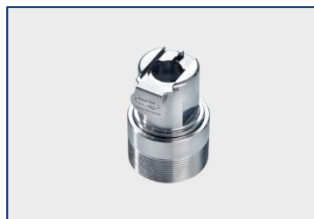

Hahnarmaturen / Tap faucet

Schnellverschlusskupplung M22 Innengewinde, inkl. Dichtung
Art. Nr.: 100296

Quick-release coupling M22 inside thread, inkl. Sealing
 Art. No.: 100296

Schnellverschlusskupplung M24 Außengewinde, inkl. Dichtung
Art. Nr.: 100298

Quick-release coupling M22 inside thread, incl. sealing
 Art. No.: 100298

Schnellverschlusskupplung M28 Außengewinde für
 Wannenarmaturen, inkl. Dichtung
Art. Nr.: 100632

Quick-release coupling M28 outside thread for bath tubs, incl.
 sealing
 Art. No.: 100632

Schnellverschlusskupplung M16 Innengewinde, mit Gewindestück,
 inkl. Dichtung
Art. Nr.: 100633

Quick-release coupling M16 inside thread, incl. sealing
 Art. No.: 100633

Schnellverschlusskupplung M18 Innengewinde, inkl. Dichtung
Art. Nr.: 100634

Quick-release coupling M18 inside thread, incl. sealing
 Art. No.: 100634

Schnellverschlusskupplung M21,5 Außengewinde, inkl. Dichtung
Art. Nr.: 101110

Quick-release coupling M21,5 outside thread, incl. sealing
 Art. No.: 101110